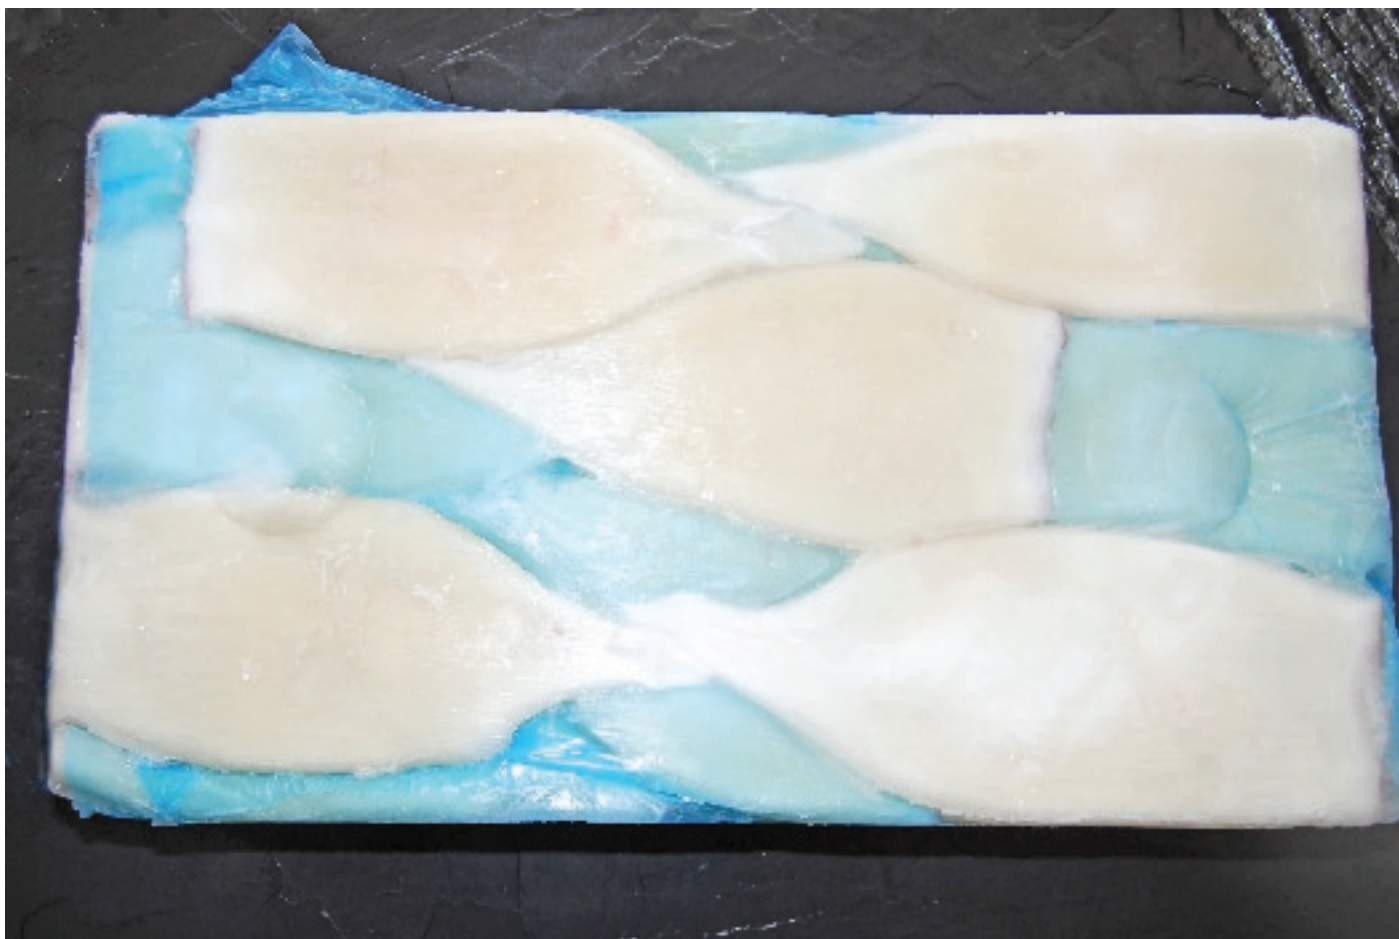

ILLEX SQUID TUBES BAG PACKED

ESPECIE: *Illex argentinus*

ZONA DE CAPTURA: Atlántico Sudoeste (FAO 41)

PRESENTACIÓN: Caja 6x1 kg

SPECIES: *Illex argentinus*

CAPTURE ZONE: Southwest Atlantic (FAO 41)

PACKAGING: 6x1 kg box

TUBOS DE POTA INTERFOLIADOS

ILLEX SQUID TUBES INTERLEAVED

ESPECIE: *Illex argentinus*
ZONA DE CAPTURA: Atlántico Sudoeste (FAO 4I)
PRESENTACIÓN: Variable

SPECIES: *Illex argentinus*
CAPTURE ZONE: Southwest Atlantic (FAO 4I)
PACKAGING: Variable